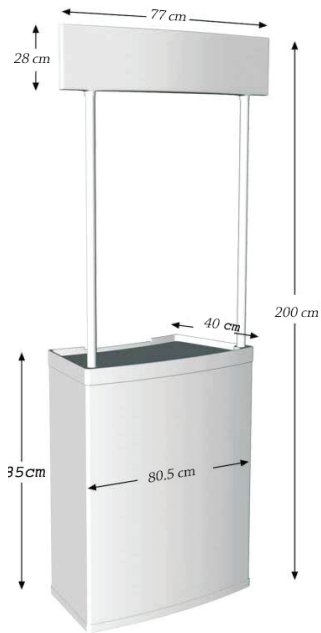

PROMOTION COUNTER BASIC

#	4008	
KG	6 kg	
	 28 x 77 cm	 85 x 80,5 x 41 x 8,25 cm
	87 x 87 x 11 cm	 x 1
	87 x 87 x 32 cm	 x 3
