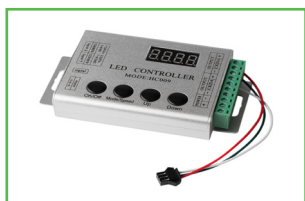

QUICK Frame 60

Dynamique Kit

- 2 sacs
- 2 profils horizontales
- 2 profils haut verticales
- 2 profils bas verticales
- 1 barre centrale
- 2 pieds
- 6 panneaux de led
- 1 boîtier externe
- 1 carte SD
- 1 textile noir pour l'arrière

Quick Frame Led

- 1 sac
- 2 profils horizontales
- 2 profils haut verticales
- 2 profils verticales bas
- 1 barre centrale
- 2 pieds
- 1 rideau de LED

Description

Quick Frame 60 - Dynamique:

- Cadre en aluminium
- LED dynamique
- 85 x 200 x 6 cm
- De multiples possibilités sont téléchargeables grâce à notre boîtier externe

Quick Frame 60 - Led:

- Cadre en aluminium
- Rideau de LED
- 85 x 200 x 6 cm

Ref	Nom	Taille	Poids	Qte/C	Carton Taille
#2660	Quick Frame + Backlit	85x200x6 cm	9,4 kg	1	111x33,5x11,5 cm
#2261	Quick Frame 60 (frame)	85x200x6 cm	7,3 kg	1	111x33,5x11,5 cm
#2662	Dynamic Motion	85x200 cm	13,50 kg	1	94x42x35 cm