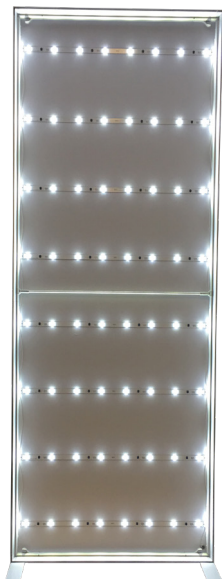

QUICK Frame 60

Dynamique Kit

- 2 sacs
- 2 profils horizontales
- 2 profils haut verticales
- 2 profils bas verticales
- 1 barre centrale
- 2 pieds
- 6 panneaux de led
- 1 boîtier externe
- 1 carte SD
- 1 textile noir pour l'arrière

Quick Frame Led

- 1 sac
- 2 profils horizontales
- 2 profils haut verticales
- 2 profils verticales bas
- 1 barre centrale
- 2 pieds
- 1 rideau de LED

Description

Quick Frame 60 - Dynamique:

- Cadre en aluminium
- LED dynamique
- 85 x 200 x 6 cm
- De multiples possibilités sont téléchargeables grâce à notre boîtier externe

Quick Frame 60 - Led:

- Cadre en aluminium
- Rideau de LED
- 85 x 200 x 6 cm

Ref	Nom	Taille	Poids	Qte/C	Carton Taille
#2660	Quick Frame + Backlit	85x200x6 cm	9,4 kg	1	111x33,5x11,5 cm
#2261	Quick Frame 60 (frame)	85x200x6 cm	7,3 kg	1	111x33,5x11,5 cm
#2662	Dynamic Motion	85x200 cm	13,50 kg	1	94x42x35 cm