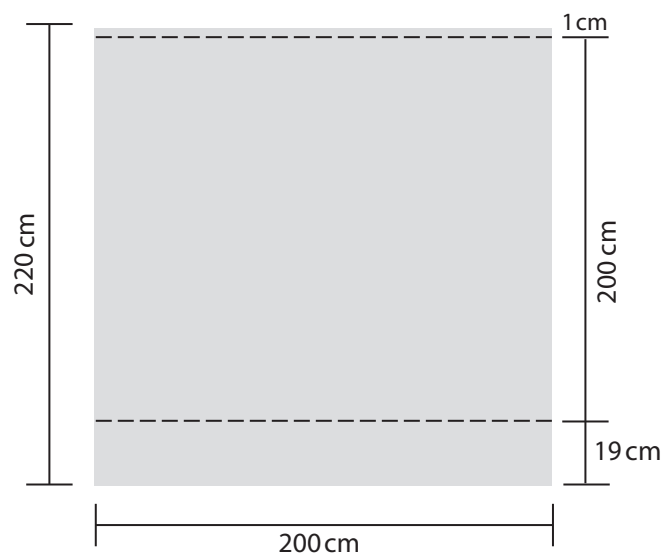

ROLL UP XXL

#	1900
KG	14,7 kg
	200 x 200/250/300cm
	212 x 18 x 16 cm  x 1
