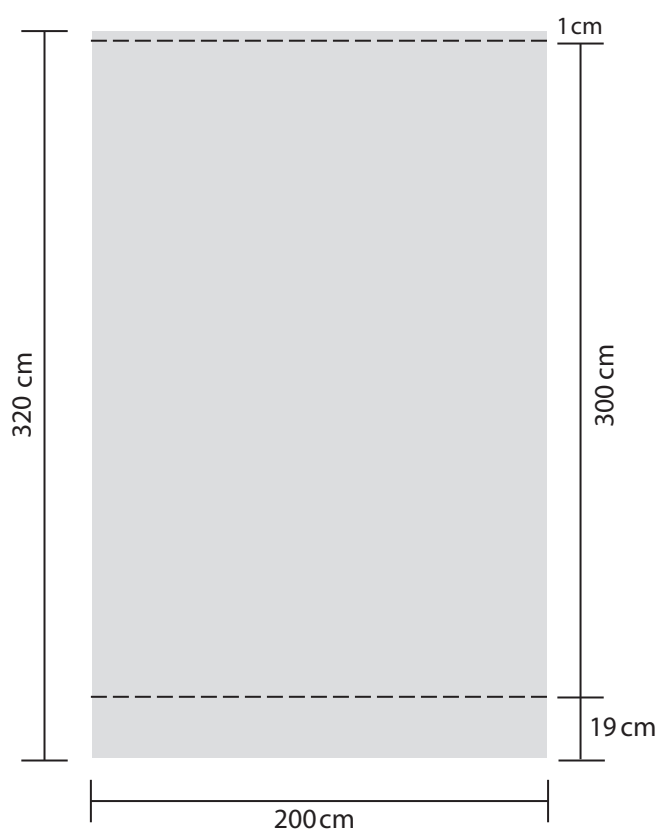

ROLL UP XXL

#	1900
KG	14,7 kg
	200 x 200/250/300cm
	212 x 18 x 16 cm  x 1
