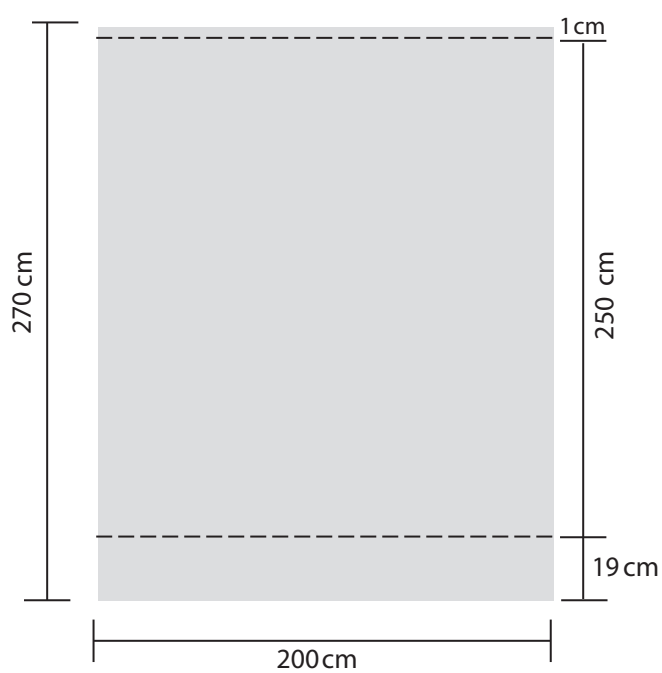

ROLL UP XXL

#	1900
KG	14,7 kg
	200 x 200/250/300cm
	212 x 18 x 16 cm  x 1
