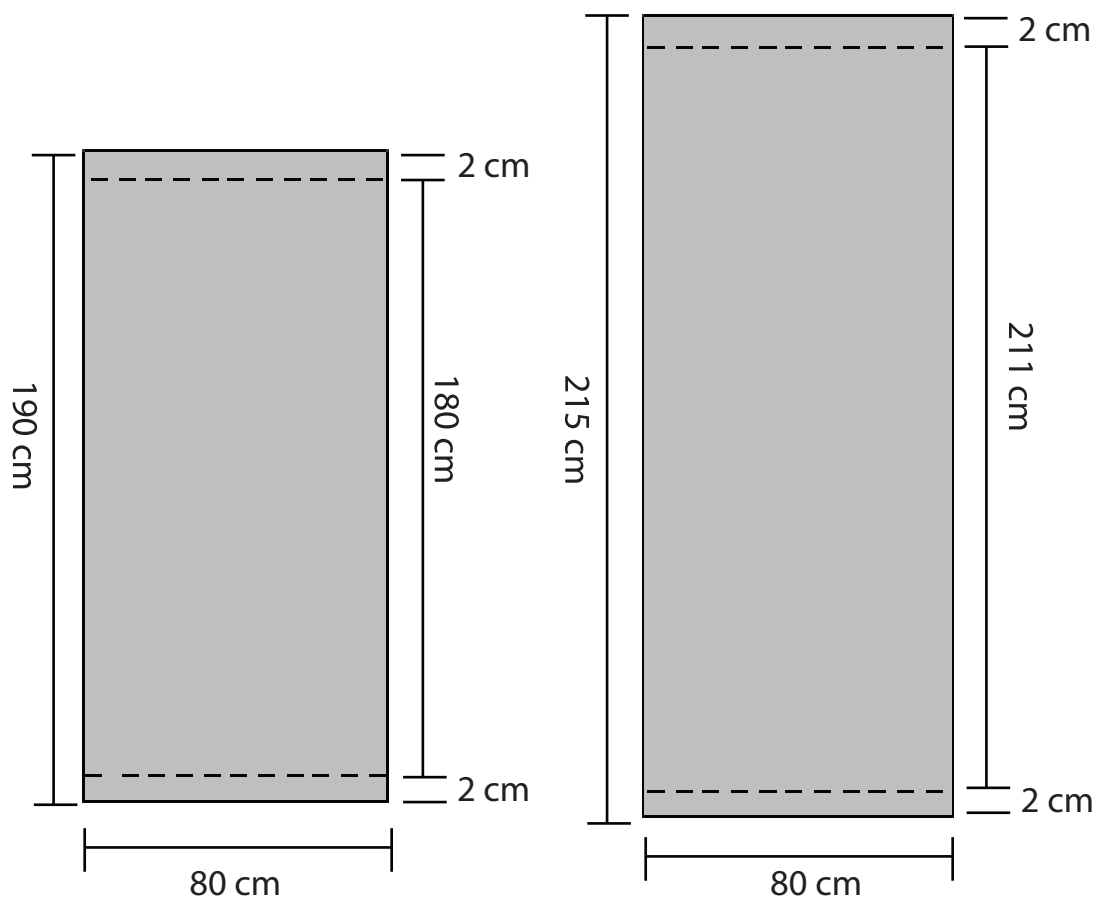

L BANNER CARBON

#	3300
KG	0,8 kg
	80 x 190 - 215 cm
	68 x 23 x 33 cm
	x 6
	
	