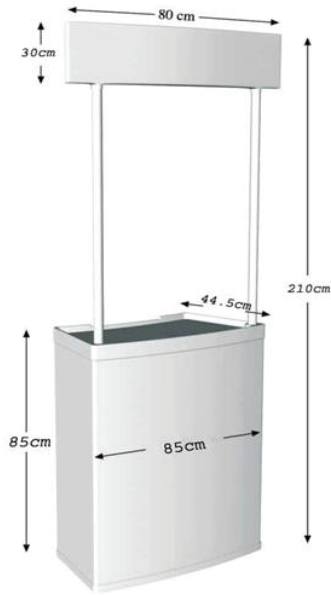

PROMOTION COUNTER PREMIUM

#	4004	
KG	12 kg	
	 30 x 80 cm	 13 x 44,5 x 85 x 85 cm
	100 x 98 x 13 cm	
	x 1	
