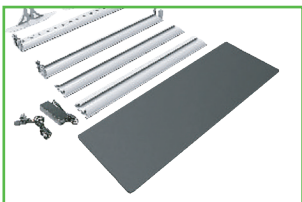

LIGHT BOX COMPTOIR

Description

Notre comptoir Light Box ne connaît aucun outil. Grâce au système de plug-in intelligent et intuitif, tous les composants peuvent être connectés en quelques minutes à un espace publicitaire moderne.

- Les textiles peuvent être échangés rapidement et facilement
- La construction est légère et en plastique
- Les câbles sont intégrés à la structure
- Le sac est inclus

Item	Name	Size	Weight	Qty/C	Carton size
#9510	Light box Comptoir	100x100 cm	14 kg	1	119x38x22 cm

LED Quantity	16 pieces
LED Units Watts	3W
LED Watts per frame	48W
Lumen for each LED	350-400
Transformer	GM60W 24V/5A*1PC

LIGHT BOX COMPTOIR

LAYOUT

- Fond Perdu : Format fini (fond perdu inclus)
- - - Format fini du visuel : Format d'impression