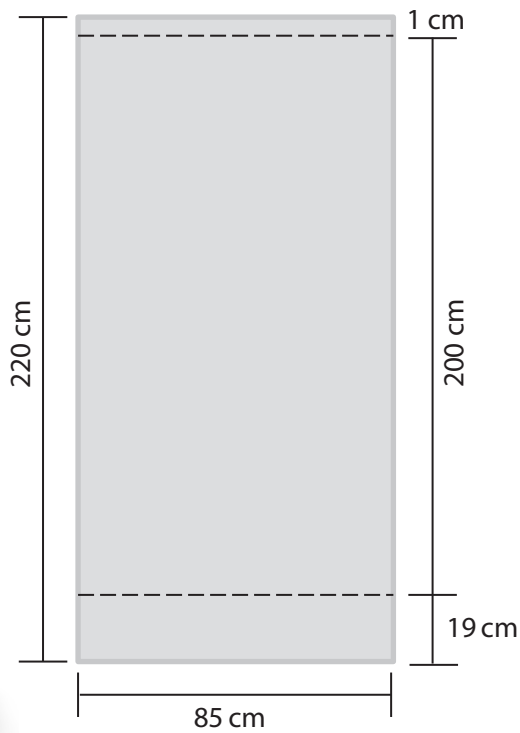

ROLL UP LUXURY DOUBLE

	Luxury Double 85 cm	Luxury Double 100 cm
#	1104	1105
 KG	4,1 kg	7,7 kg
	85 x 200 cm	100 x 200 cm
	89 x 19 x 43 cm	89 x 19 x 43 cm
	x 4	
