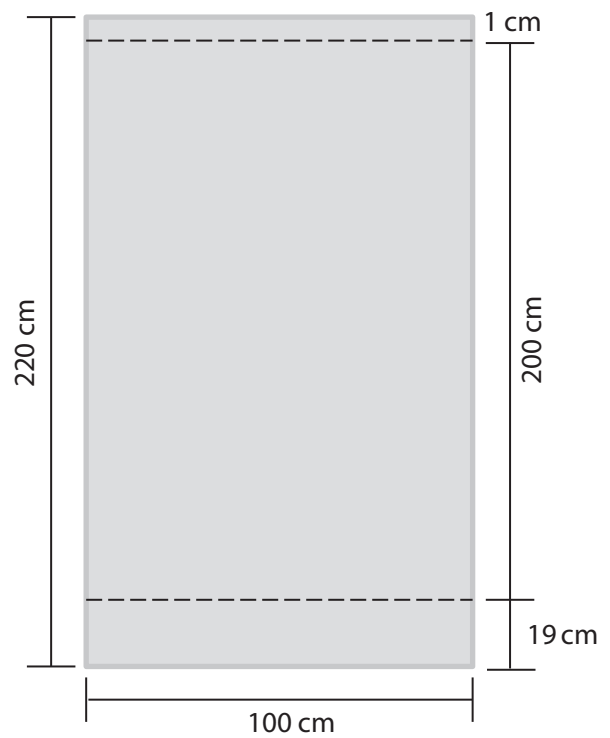

ROLL UP LUXURY DOUBLE

	Luxury Double 85 cm	Luxury Double 100 cm
#	1104	1105
 KG	4,1 kg	7,7 kg
	85 x 200 cm	100 x 200 cm
	89 x 19 x 43 cm	89 x 19 x 43 cm
	x 4	
